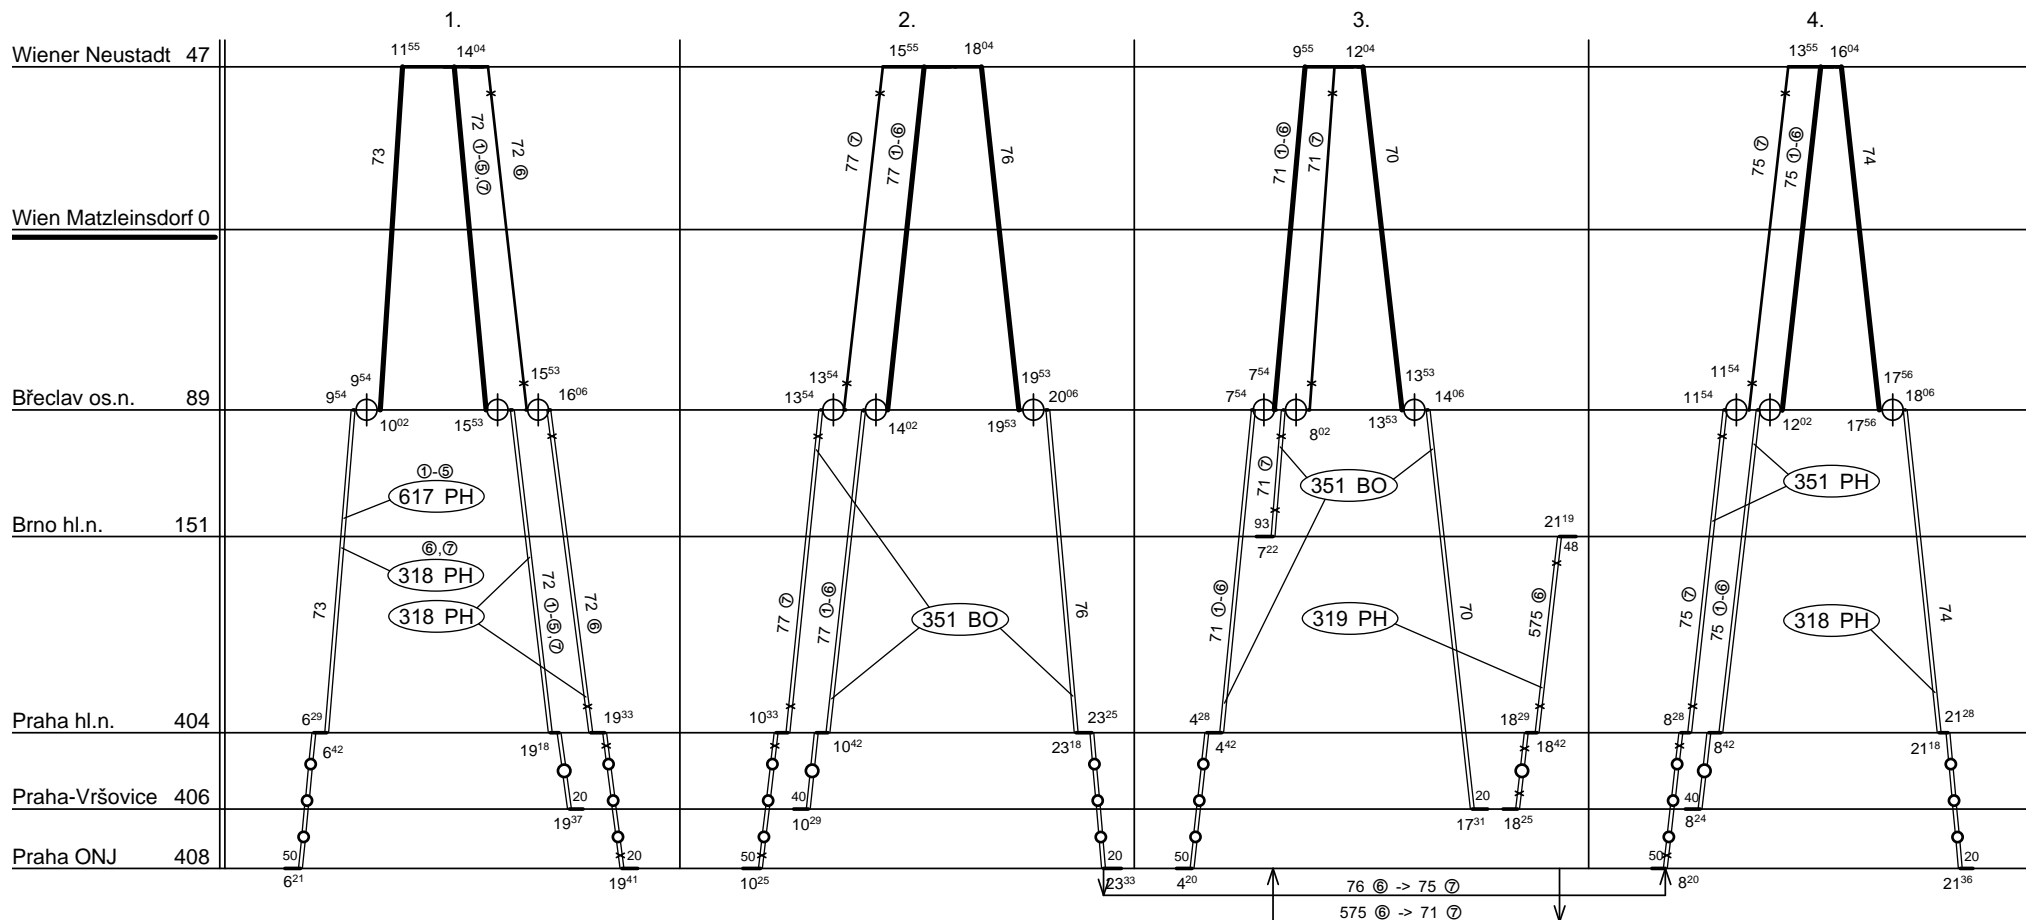

Odbor kolejových vozidel

Depo kolejových vozidel : ÖBB

Provozní jednotka : Wien Matzleindorf

List číslo : 010

Platí od : 11. 12. 2011

Oprava číslo :

Nahrazuje : -

Poznámky :

Druh vlaků : EC,IC,Sv

Turnusová skupina : 321

Vlak 71 v úseku Praha ONJ - Wiener Neustadt jede v ①-⑥ kromě 26.XII., 9.IV., 6., 7.VII., 29.IX., v úseku Brno hl.n. - Wiener Neustadt jede v ⑦ a 26.XII., 9.IV., 6., 7.VII., 29.IX.
 Vlak 575 je veden HV řady 1216 ÖBB v ⑥ a 25.XII., 8.IV., 5., 6.VII., 28.IX.
 Neoznačené vlaky vedou strojvedoucí ÖBB-Produktion.

Vozidlo řady : 1216 ÖBB

počet : 4

Průměrný denní běh vozidla : 915 / 5 km

Zpracovatel :

Vrchní přednost DKV :

Potřeba strojvedoucích : -

Denní průměr prázdných jízd : - km

Rektor 9722-32276