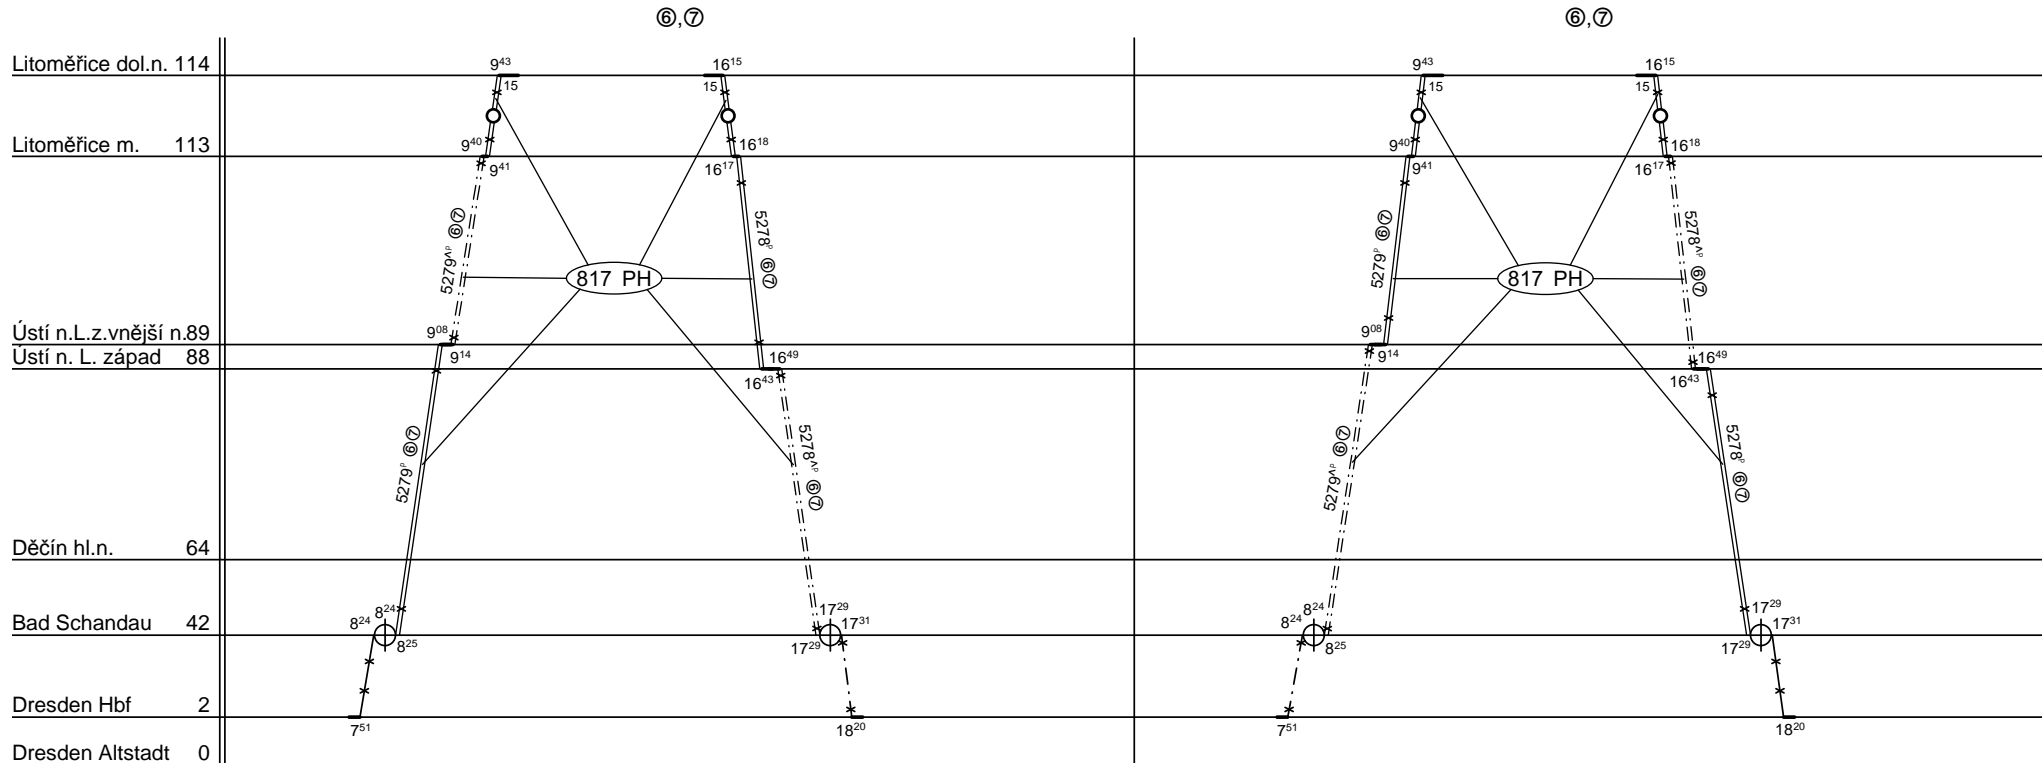

Odbor kolejových vozidel

Depo kolejových vozidel : DB-REGIO Sachsen

Provozní jednotka : Dresden Altstadt

List číslo : 023

Platí od : 11.12.2011

Oprava číslo :

Nahrazuje : -

Poznámky :

Druh vlaků : Os, Sv

Turnusová skupina : 844

Vlaky v tomto oběhu jedou v ⑥ a ⑦ od 31.III. do 28.X. a 6. - 9.IV., 1., 17., 28.V., 3., 31.X.

Vozidla jsou vedena jedním strojvedoucím (vícenásobné řízení).

Pro odpočet trakčních výkonů se pro oba vlaky počítá pouze jedna jednotka řady 642.

Vozidlo řady : 642

počet : -/2 v ⑥,⑦

Průměrný denní běh vozidla : 43 / 0 km

Zpracovatel :

Vrchní přednosta DKV :

Potřeba strojvedoucích : -

Denní průměr prázdných jízd : - km

Ing. Linhart 724 851 000