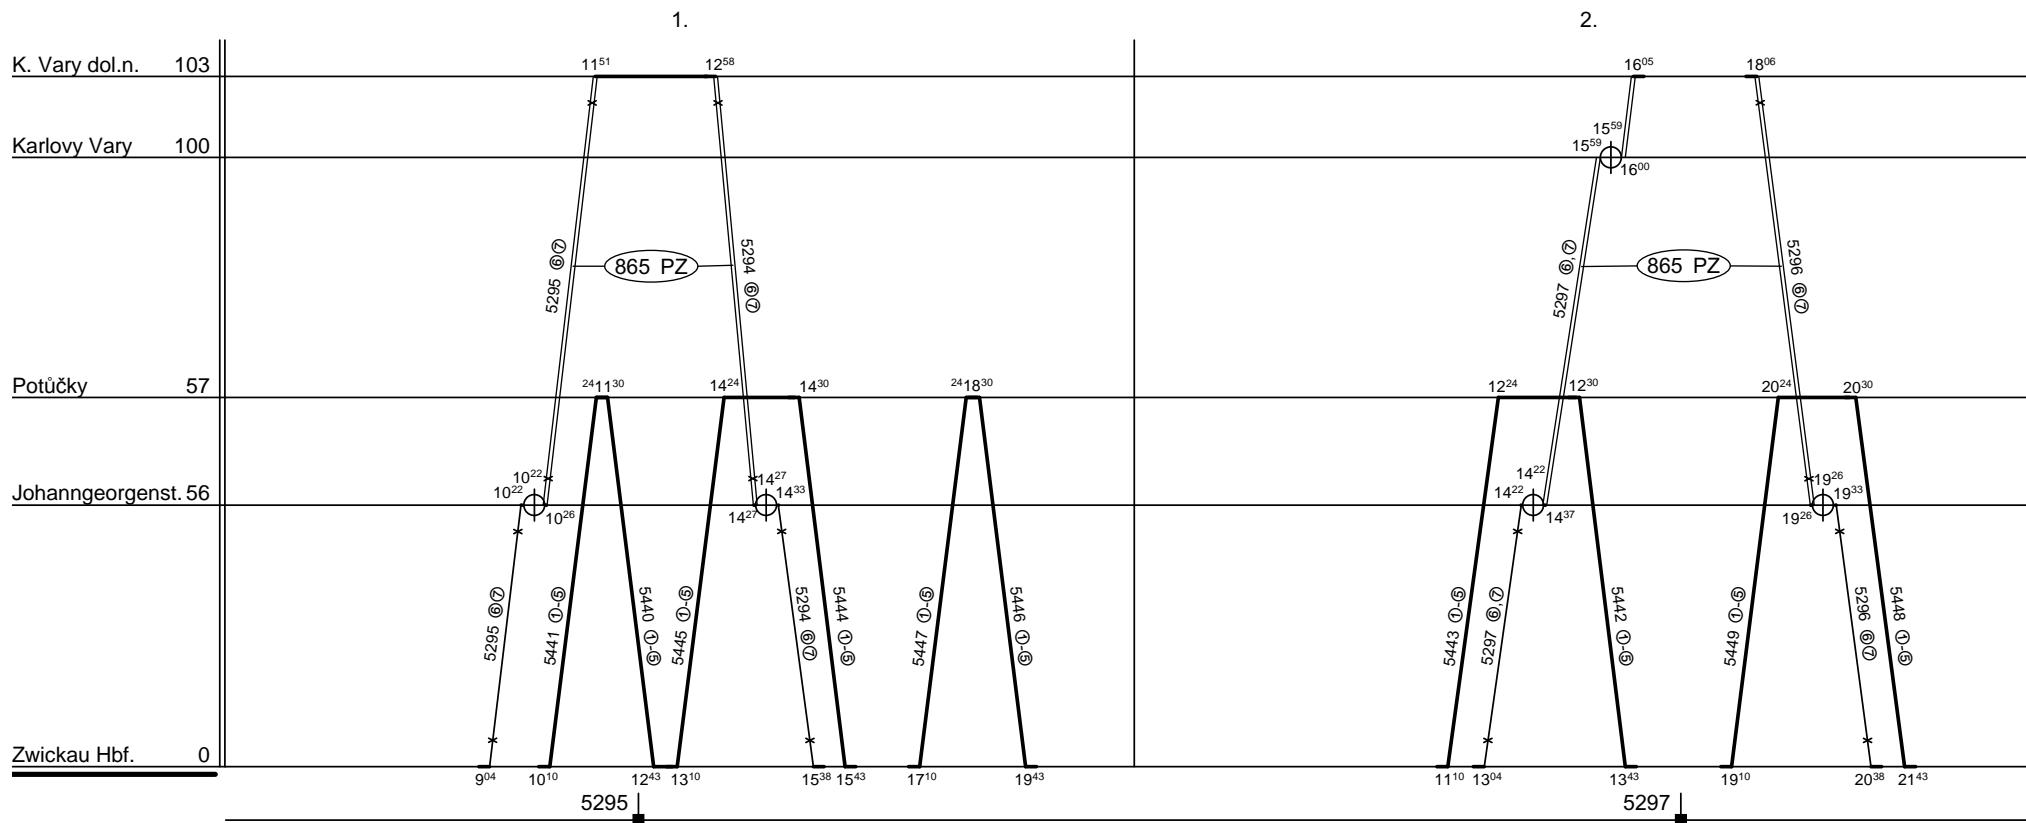

Odbor kolejových vozidel

Depo kolejových vozidel : DB-ERZGEBIRGSBAHN

Provozní jednotka : Zwickau Hbf.

List číslo : 025

Platí od : 11.12.2011

Oprava číslo :

Nahrazuje : -

Poznámky :

Druh vlaků : Os

Turnusová skupina : 847

Vlaky 5294, 5295, 5296 a 5297 jedou v ⑥, ⑦ a 26.XII., 9.IV., 1.V.

Vlaky 5441 / 5440, 5447 / 5446, 5449 / 5448 jedou ①-⑤, nejedou 26.XII., 9.IV., 1., 8.V., 5., 6.VII., 28.IX.

Vlaky 5445 / 5444 jedou ①-⑤, nejedou 26.XII., 9.IV., 1.V.

Vlaky 5443 / 5442 jedou ①-⑤, nejedou 26.XII., 6., 9.IV., 1., 8., 17., 28.V., 5., 6.VII., 3., 28.IX., 31.X., 21.XI.

Vozidlo řady : 642

počet : 2

Průměrný denní běh vozidla : 259 / 0 km