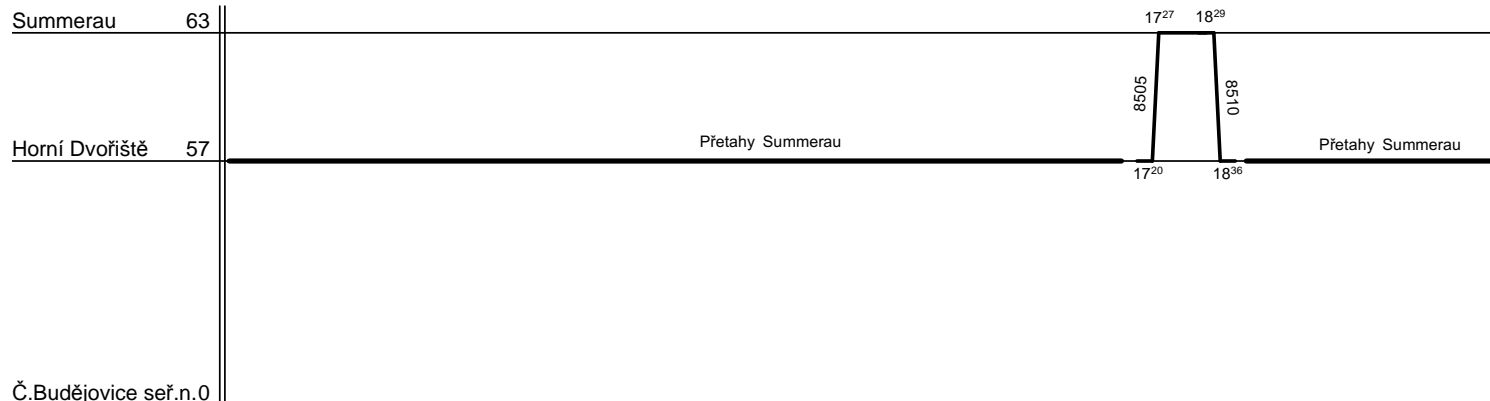

Odbor kolejových vozidel

Depo kolejových vozidel : ČD CARGO

Provozní jednotka : SOKV Č.Budějovice

List číslo : 037

Platí od : 11. 12. 2011

Oprava číslo :

Nahrazuje : -

Poznámky :

Druh vlaků : Os

Turnusová skupina : 399

1.

Vozidlo řady: 340 ČD-C počet: 1

Potřeba strojvedoucích: -

Průměrný denní běh vozidla : -/- km

Denní průměr prázdných jízd : - km

Zpracovatel : Rektor 9722-32276